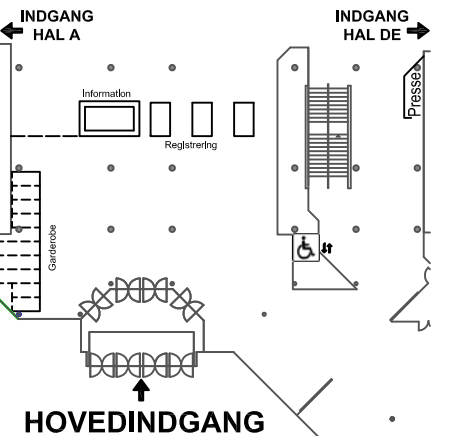

HOVEDINDGANG